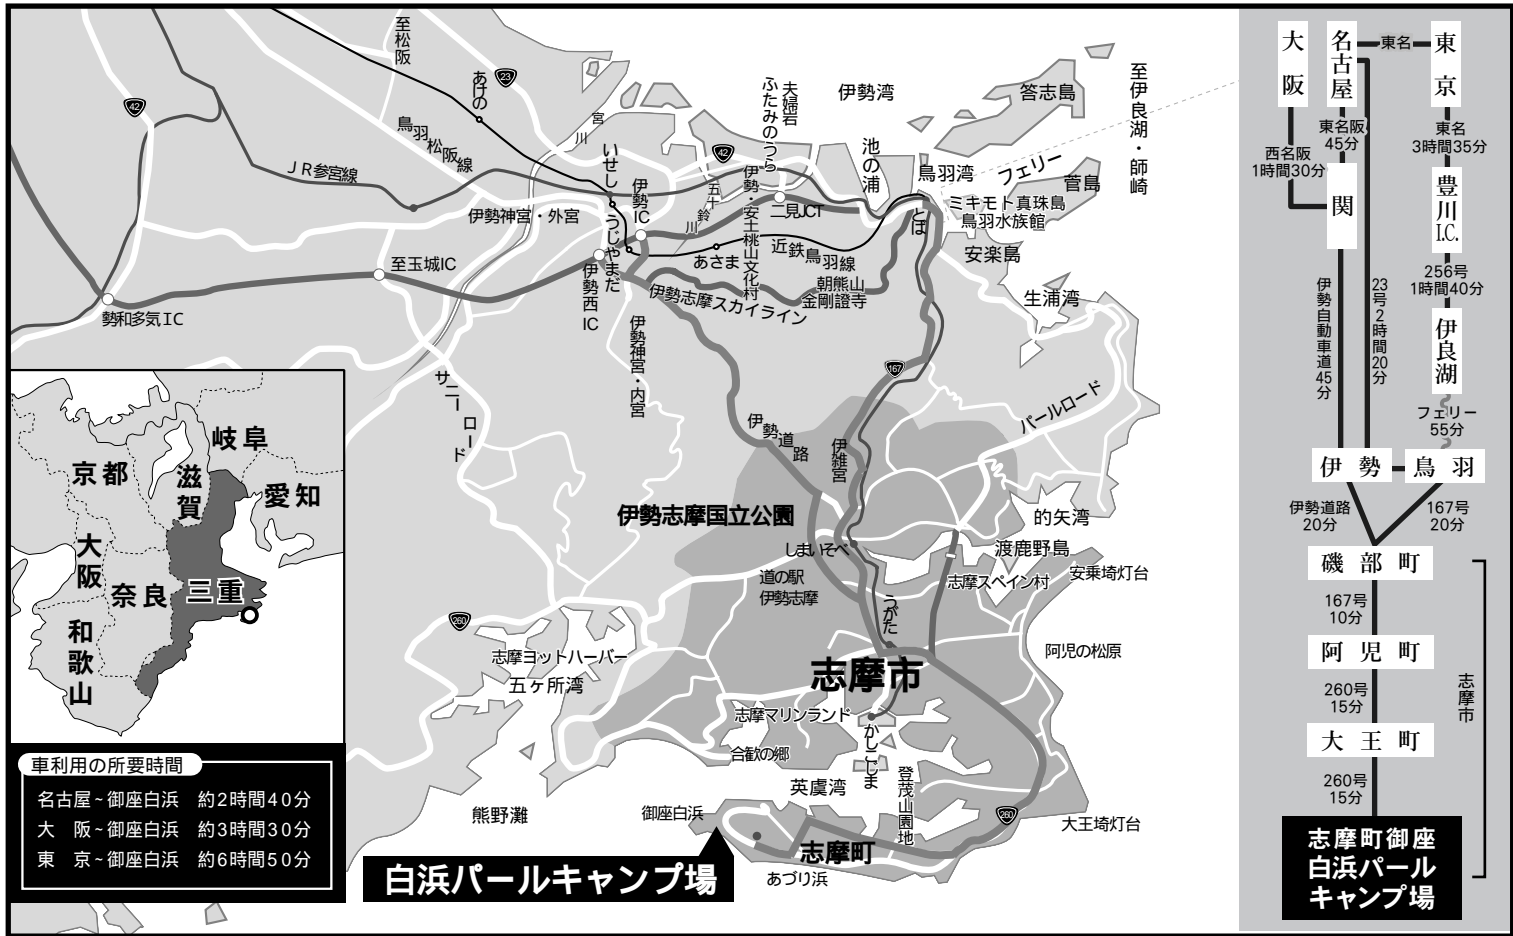

# 白浜パールキャンプ場 への道順

**車利用の所要時間**

- 名古屋～御座白浜 約2時間40分
- 大阪～御座白浜 約3時間30分
- 東京～御座白浜 約6時間50分

**白浜パールキャンプ場**